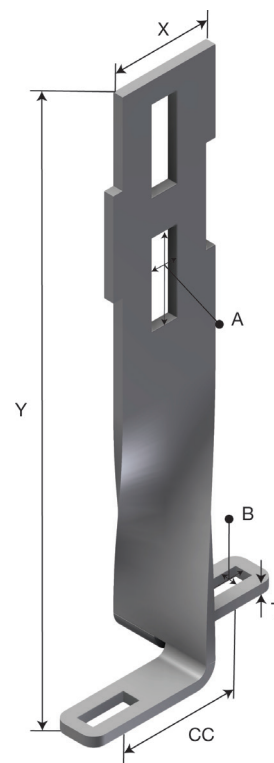

Produktdatablad

Art.nr.	Navn	Type
1371818	Opphengsbøyle S-SPB CB-TW SS	S-SPB CB-TW

Beskrivelse: Innvending opphengsbrakett for kabelbaner i 100-150 mm bredde.

Mer informasjon: Gir en ryddig, profesjonell installasjon uten underliggende konsoller. Passer til SPB-RF og SPB-LB i 100 and 150 mm bredde.

Egenskaper

Navn	Verdi
Vekt (kg)	0.3
CC (mm)	67
B Hullstørrelse (mm)	7x20
A Hullstørrelse (mm)	11x35
T Materialtykkelse (mm)	4
X (mm)	40
Y (mm)	224

Innpakning, information

F-PAK GTIN	Enkelt stykke	 7070693718189
D-PAK GTIN		