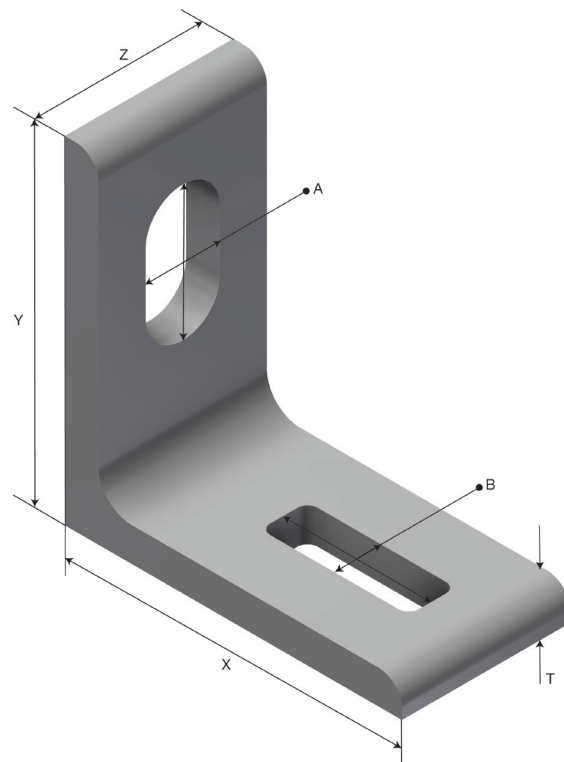

Produktdatablad

Art.nr.	Navn	Type
1371817	Vinkel S-M AB-50x50x25-10/6 SS	S-M AB-50x50x25-10/6

Beskrivelse: Festevinkel med mange bruksområder.

Mer informasjon: Enkelt vinkelbeslag for montering av stige til vegg. Distanse D fra stige til vegg 0-10 mm.

Egenskaper

Navn	Verdi
Vekt (kg)	0.08
B Hullstørrelse (mm)	7x25
A Hullstørrelse (mm)	11x20
T Materialtykkelse (mm)	5
X (mm)	50
Y (mm)	50
Z (mm)	25

Innpakning, information

F-PAK GTIN	Enkelt stykke	 7070693718172
D-PAK GTIN		