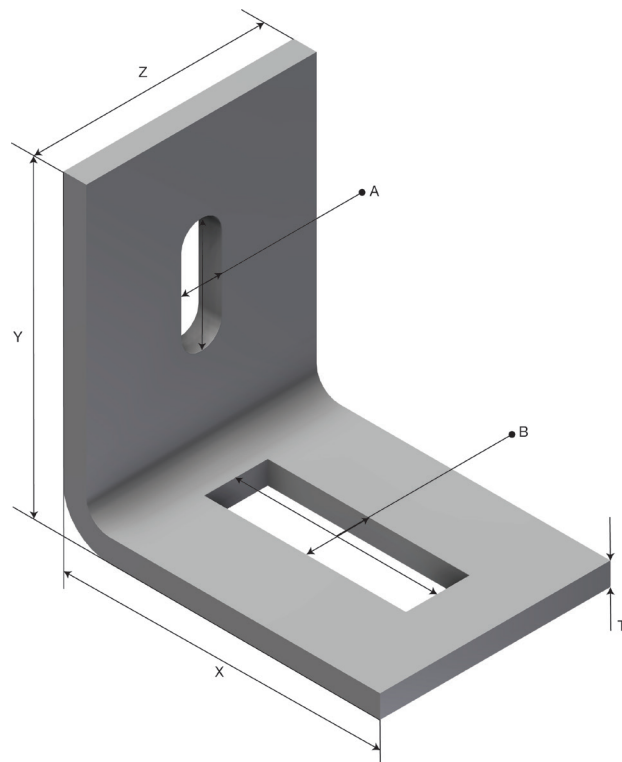

Produktdatablad

Art.nr.	Navn	Type
1371816	Festevinkler S-M AB 55x55x40-10/6 SS	S-M AB 55x55x40-10/6

Beskrivelse: Festevinkel med mange bruksområder.

Mer informasjon: For M10 og M6 skruer.

Egenskaper

Navn	Verdi
Vekt (kg)	0.1
B Hullstørrelse (mm)	11x35
A Hullstørrelse (mm)	7x20
T Materialtykkelse (mm)	4
X (mm)	55
Y (mm)	55
Z (mm)	40