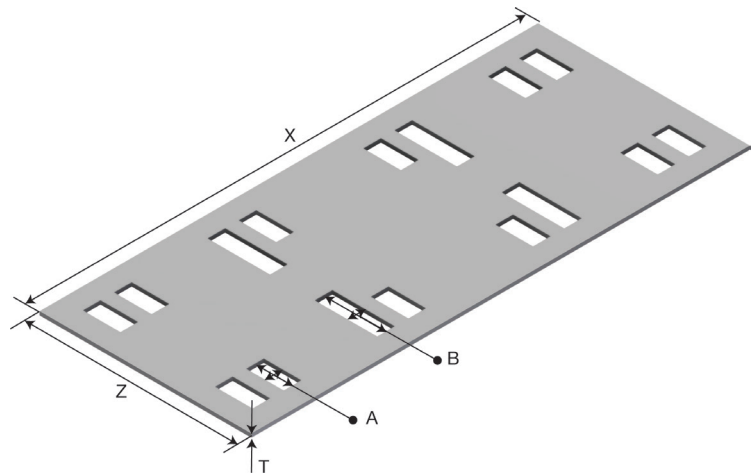

Produktdatablad

Art.nr.	Navn	Type
1371813	Skjøteplate SPB SC 85x200 SS	SPB SC 85x200

Beskrivelse: Skjøteplate for å forsterke skjøter på brede baner eller som skjøtelask alene på smale baner.

Mer informasjon: Anbefales brukt sammen med skjøtelasker på kabelbaner i bredder over 300 mm.

Egenskaper

Navn	Verdi
Vekt (kg)	0.2
B Hullstørrelse (mm)	7x25
A Hullstørrelse (mm)	7x15
T Materialtykkelse (mm)	1.5
X (mm)	200
Z (mm)	85

Innpakning, information

F-PAK GTIN	Enkelt stykke	 7070693718134
D-PAK GTIN		