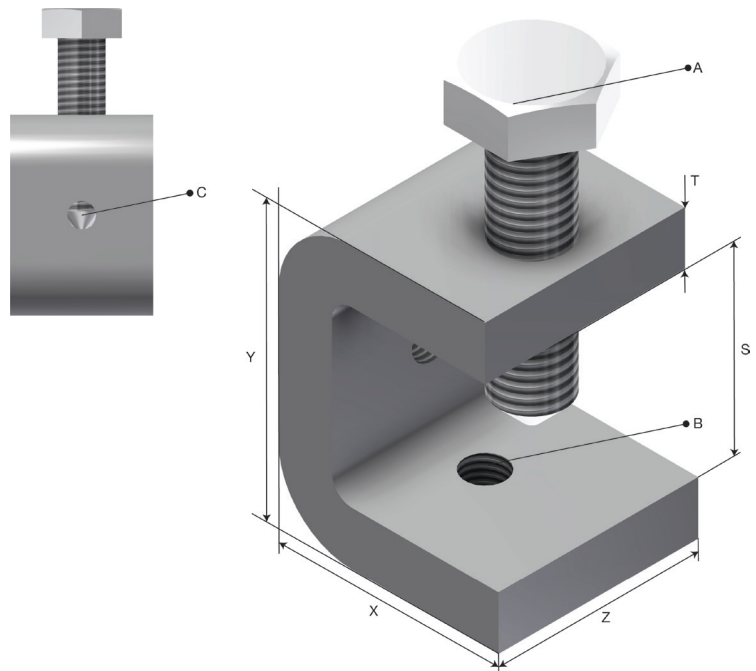

# Produktdatablad

Art.nr.	Navn	Type
1371803	Bjelkeklammer S-M BC-U-35/10 SS	S-M BC-U-35/10

**Beskrivelse:** Bjelkeklamme med spiss skrue. 35 mm dyp. Med hull til M10 bolt.

1371803 består av

Art.nr.	Navn	Antall	Enhet
76776	BJELKEKLAMMER S-M-U-35/10 SS	1	STK
1371335	SKRUE M10X 40 6-KT.A4 SPISS	1	STK

**Mer informasjon:** Spisskrue M10 inkludert

## Egenskaper

Navn	Verdi
Vekt (kg)	0.2
T Materialtykkelse (mm)	8.0
X (mm)	33
Y (mm)	52
Z (mm)	30
A Hullstørrelse (mm)	M10x40
B Hullstørrelse (mm)	Ø10
C Hullstørrelse (mm)	Ø10
S Avstand (mm)	36