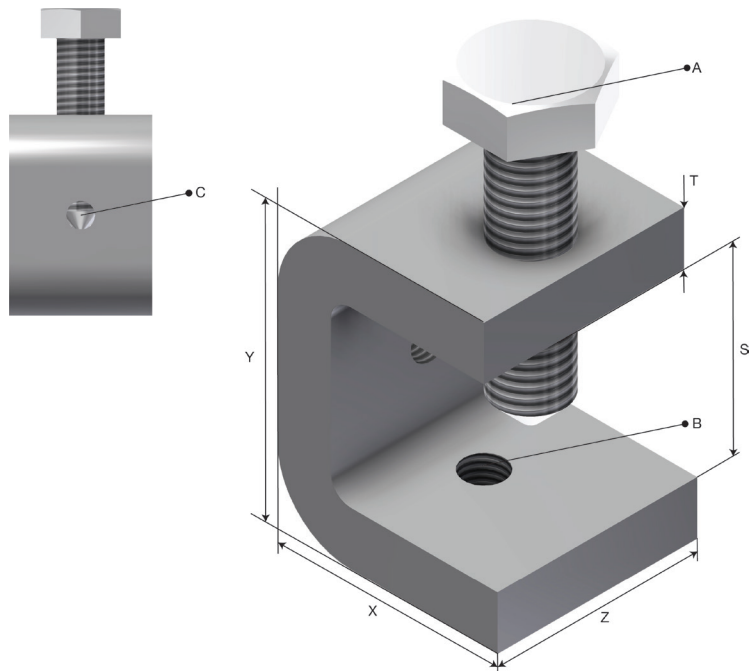

Produktdatablad

Art.nr.	Navn	Type
1371802	Bjelkeklammer S-M BC-U-25/10 SS	S-M BC-U-25/10

Beskrivelse: Bjelkeklamme med spiss skrue. 25 mm dyp. Med hull til M10 bolt.

1371802 består av

Art.nr.	Navn	Antall	Enhet
76769	BJELKEKLAMMER S-M-U-25/10 SS	1	STK
1371335	SKRUE M10X 40 6-KT.A4 SPISS	1	STK

Mer informasjon: Spisskrue M10 inkludert

Egenskaper

Navn	Verdi
Vekt (kg)	0.2
T Materialtykkelse (mm)	8.0
X (mm)	33
Y (mm)	42
Z (mm)	30
A Hullstørrelse (mm)	M10x40
B Hullstørrelse (mm)	Ø10
C Hullstørrelse (mm)	Ø10
S Avstand (mm)	26