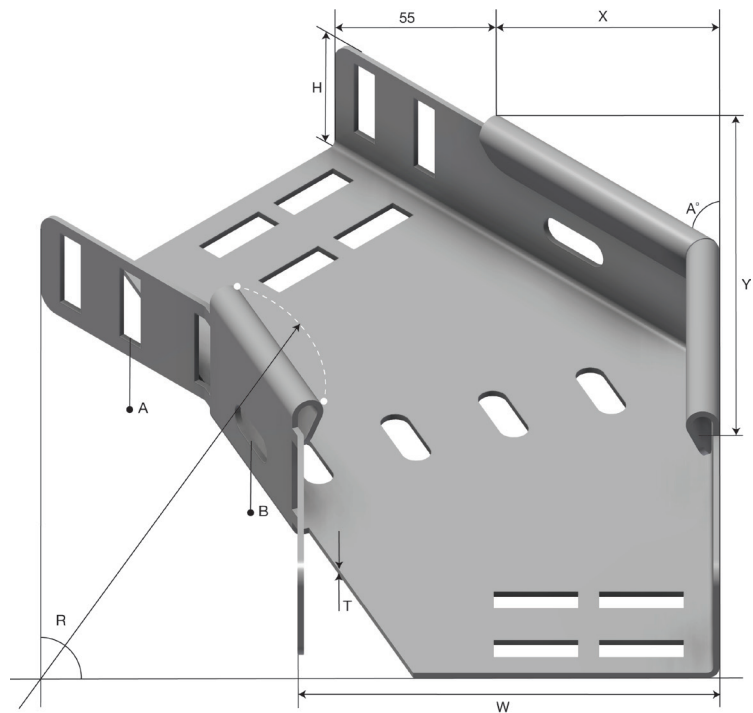

# Produktdatablad

Art.nr.	Navn	Type
1371767	Bend 45° SPB-RF-40-45-100 SS	SPB-RF-40-45-100

**Beskrivelse:** 45° horisontalt bend med integrerte lasker.

**Mer informasjon:** Monteringsmål = radius: 75mm.

## Egenskaper

Navn	Verdi
Vekt (kg)	0.4
W Bredde (mm)	100
B Hullstørrelse (mm)	7x20
A Hullstørrelse (mm)	7x20
Overlap integrert lask (mm)	55
H Høyde (mm)	38.5
T Materialtykkelse (mm)	1.5
A Vinkel (deg)	45
R Radius (mm)	75
X (mm)	50
Y (mm)	121