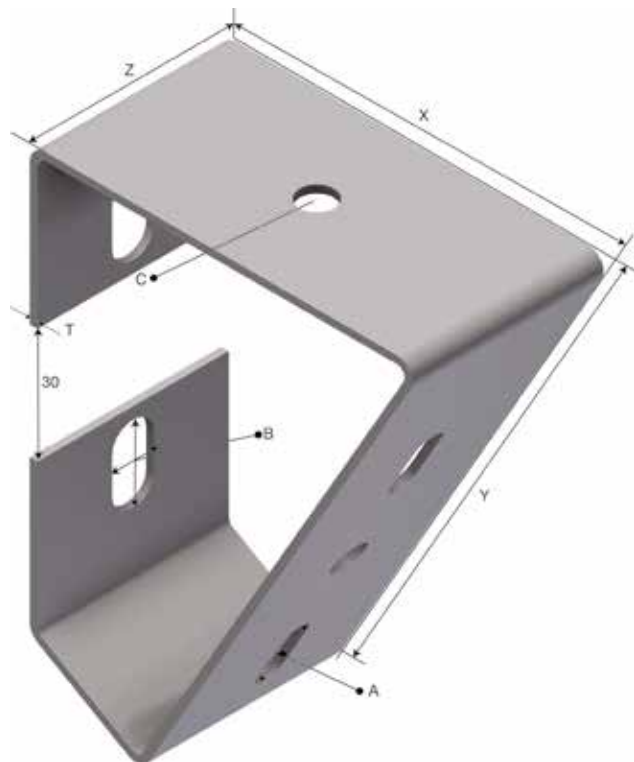

Produktdatablad

Art.nr.	Navn	Type
1371719	Armaturfeste OE100-AH-1 SS	OE100-AH-1

Beskrivelse: Stabil armaturfeste som kan monteres på OE100-stigens sidevange.

Mer informasjon: Armaturfeste tilpasset Glamox/CEAG o.a. Festes først på armaturen, da er det enkelt å montere hele enheten på OE-stigens vange. Tilpasset bruk av strekkavlaster. Armaturfestet kan monteres opp ned for alternative lysvinkler.

Egenskaper

Navn	Verdi
Vekt (kg)	0.3
B Hullstørrelse (mm)	11x20
A Hullstørrelse (mm)	7x20
C Hullstørrelse (mm)	Ø9
T Materialtykkelse (mm)	2
X (mm)	100
Y (mm)	145
Z (mm)	50

Innpakning, information

F-PAK GTIN	Enkelt stykke	 7070693717199
D-PAK GTIN		