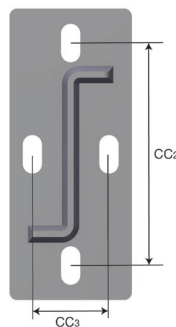

# Produktdatablad

Art.nr.	Navn	Type
1371707	Starterbrakett for bolting S-M BS-CH100-1 SS	S-M BS-CH100-1

**Beskrivelse:** Starterbrakett for bolting som passer til Mekano® 100-1 og 100-2T-skiner.

1371707 består av

Art.nr.	Navn	Antall	Enhet
68656	ENDESTYKKE S-M BS-CH100-1 SS	1	STK
1371983	LÅSESKR.M10X20 A4 M/FL.MUTTER	2	STK

### Egenskaper

Navn	Verdi
Vekt (kg)	1.2
T Materialtykkelse (mm)	4
X (mm)	190
Y (mm)	160
Z (mm)	80
A Hullstørrelse (mm)	11x35
B Hullstørrelse (mm)	13x25
CC (mm)	50