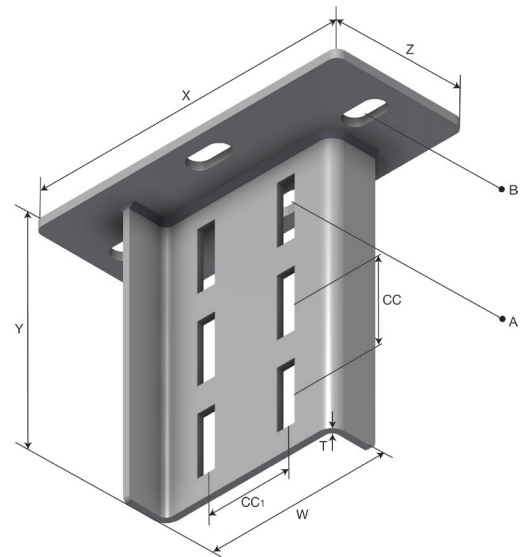

# Produktdatablad

Art.nr.	Navn	Type
1371707	Starterbrakett for bolting S-M BS-CH100-1 SS	S-M BS-CH100-1

**Beskrivelse:** Starterbrakett for bolting som passer til Mekano® 100-1 og 100-2T-skiner.

1371707 består av

Art.nr.	Navn	Antall	Enhet
68656	ENDESTYKKE S-M BS-CH100-1 SS	1	STK
1371983	LÅSESKR.M10X20 A4 M/FL.MUTTER	2	STK

### Egenskaper

Navn	Verdi
Vekt (kg)	1.2
T Materialtykkelse (mm)	4
X (mm)	190
Y (mm)	160
Z (mm)	80
A Hullstørrelse (mm)	11x35
B Hullstørrelse (mm)	13x25
CC (mm)	50