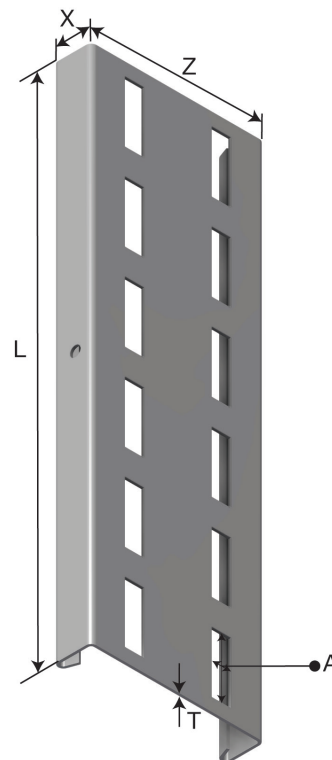

Produktdatablad

Art.nr.	Navn	Type
1371685	Skinne S-M CH100-1-3000 SS	S-M CH100-1-3000

Beskrivelse: C-formet Mekanoskinne for oppheng av elektro, instrumentering og HVAC.

Mer informasjon:

Egenskaper

Navn	Verdi
Vekt (kg)	5.1
CC (mm)	50
A Hullstørrelse (mm)	11x35
L Lengde (mm)	3000
T Materialtykkelse (mm)	1.5
X (mm)	23
Z (mm)	100