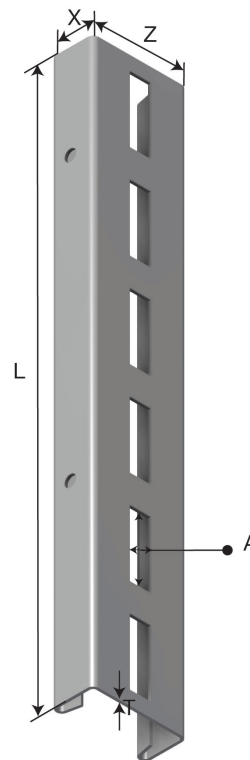

Produktdatablad

Art.nr.	Navn	Type
1371684	Pendelskinne S-M CH50-1-3000 HDG	S-M CH50-1-3000

Beskrivelse:

Mer informasjon:

Egenskaper

Navn	Verdi
Vekt (kg)	5.3
CC (mm)	50
A Hullstørrelse (mm)	11x35
L Lengde (mm)	3000
T Materialtykkelse (mm)	2
X (mm)	23
Z (mm)	50