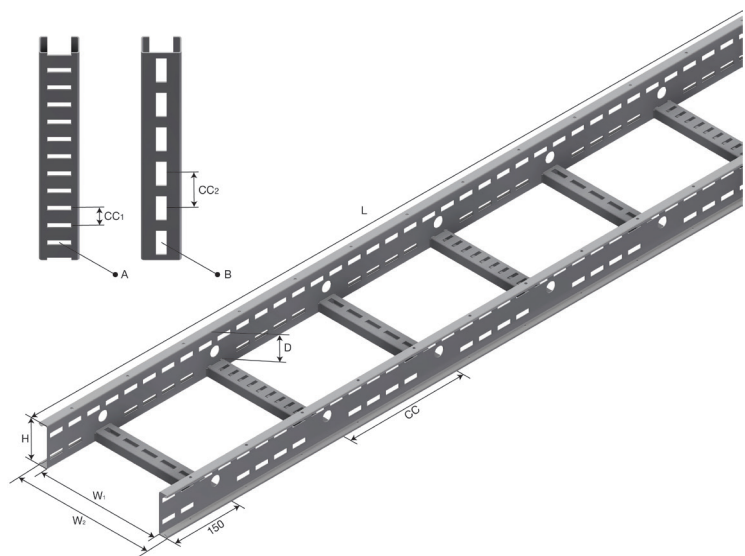

Produktdatablad

Art.nr.	Navn	Type
1371611	Kabelstige OE100 CL-900-3000 SS	OE100 CL-900-3000

Beskrivelse: En sterk stige til de fleste forhold. Trinnene er tilpasset bruk av Uno mutter til feste av utstyr.

Mer informasjon: Vi anbefaler å bruke 6 meter stigelengde for supportspann fra 4,5m. Bruk standard artikkelnummer + bokstaven "C" for å få levert produktet med CSA/Entelamerking. Bruk standard artikkelnummer + bokstaven "N" for å få levert produktet med Nemamerking

Egenskaper

Navn	Verdi
Vekt (kg)	20.4
CC (mm)	300
CC1 (mm)	25
B Hullstørrelse (mm)	11x35
A Hullstørrelse (mm)	7x25
L Lengde (mm)	3000
W1 Bredde 1 (mm)	900
W2 Bredde 2 (mm)	946
D Lastehøyde (mm)	75
H Høyde (mm)	100
T Materialtykkelse (mm)	1.5