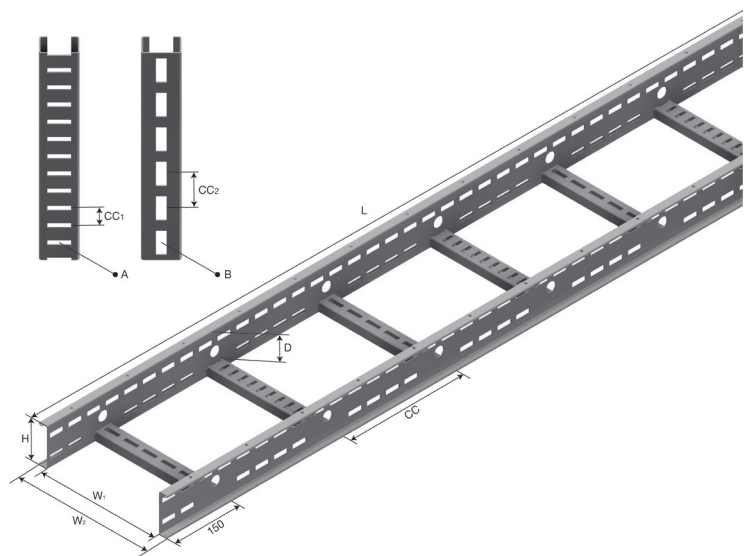

# Produktdatablad

Art.nr.	Navn	Type
1371610	Kabelstige OE100 CL-750-3000 SS	OE100 CL-750-3000

**Beskrivelse:** En sterk stige til de fleste forhold. Trinnene er tilpasset bruk av Uno mutter til feste av utstyr.

**Mer informasjon:** Vi anbefaler å bruke 6 meter stigelengde for supportspan fra 4,5m. Bruk standard artikkelnummer + bokstaven "C" for å få levert produktet med CSA/Entelamerking. Bruk standard artikkelnummer + bokstaven "N" for å få levert produktet med Nemamerking

## Egenskaper

Navn	Verdi
Vekt (kg)	18.8
CC (mm)	300
CC1 (mm)	25
B Hullstørrelse (mm)	11x35
A Hullstørrelse (mm)	7x25
L Lengde (mm)	3000
W1 Bredde 1 (mm)	750
W2 Bredde 2 (mm)	796
D Lastehøyde (mm)	75
H Høyde (mm)	100
T Materialtykkelse (mm)	1.5