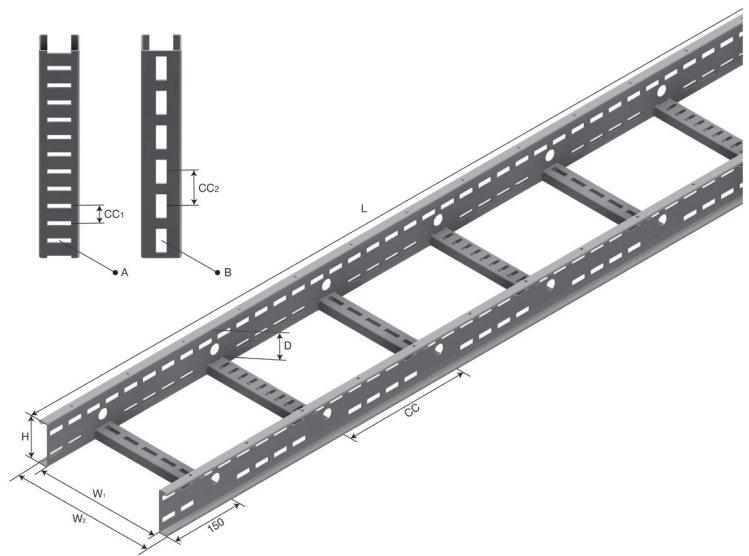

Produktdatablad

Art.nr.	Navn	Type
1371606	Kabelstige OE100 CL-150-3000 SS	OE100 CL-150-3000

Beskrivelse: En sterk stige til de fleste forhold. Trinnene er tilpasset bruk av Uno mutter til feste av utstyr.

Mer informasjon: Vi anbefaler å bruke 6 meter stigelengde for supportspan fra 4,5m. Bruk standard artikkelnummer + bokstaven "C" for å få levert produktet med CSA/Entelamerking. Bruk standard artikkelnummer + bokstaven "N" for å få levert produktet med Nemamerking

Egenskaper

Navn	Verdi
Vekt (kg)	12.2
CC (mm)	300
CC1 (mm)	25
B Hullstørrelse (mm)	11x35
A Hullstørrelse (mm)	7x25
L Lengde (mm)	3000
W1 Bredde 1 (mm)	150
W2 Bredde 2 (mm)	196
D Lastehøyde (mm)	75
H Høyde (mm)	100
T Materialtykkelse (mm)	1.5