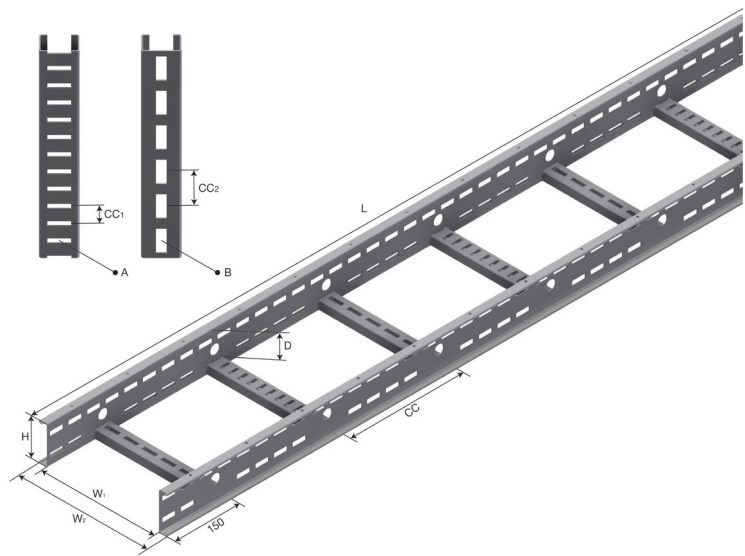

Produktdatablad

Art.nr.	Navn	Type
1371602	Kabelstige OE100 CL-450-3000 HDG	OE100 CL-450-3000

Beskrivelse: En sterk stige til de fleste forhold. Trinnene er tilpasset bruk av Uno mutter til feste av utstyr.

Mer informasjon: Vi anbefaler å bruke 6 meter stigelengde for supportspan fra 4,5m. Bruk standard artikkelnummer + bokstaven "C" for å få levert produktet med CSA/Entelamerking. Bruk standard artikkelnummer + bokstaven "N" for å få levert produktet med Nemamerking

Egenskaper

Navn	Verdi
Vekt (kg)	16.2
CC (mm)	300
CC1 (mm)	25
B Hullstørrelse (mm)	11x35
A Hullstørrelse (mm)	7x25
L Lengde (mm)	3000
W1 Bredde 1 (mm)	450
W2 Bredde 2 (mm)	496
D Lastehøyde (mm)	75
H Høyde (mm)	100
T Materialtykkelse (mm)	1.5