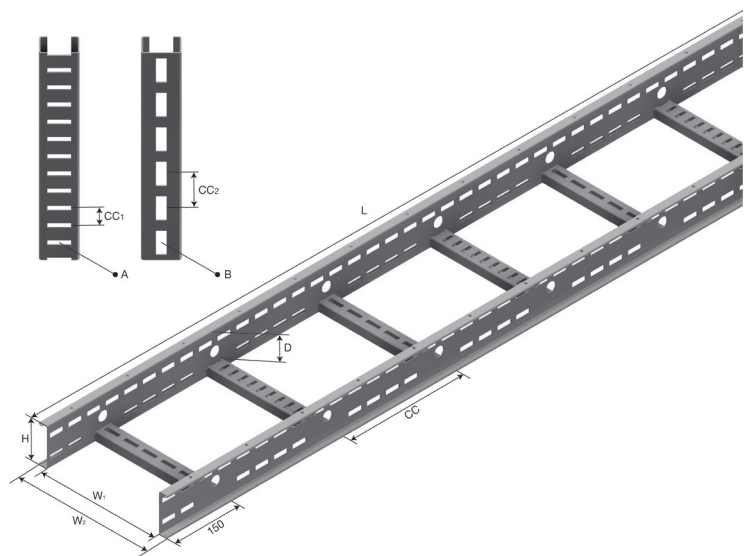

Produktdatablad

Art.nr.	Navn	Type
1371601	Kabelstige OE100 CL-300-3000 HDG	OE100 CL-300-3000

Beskrivelse: En sterk stige til de fleste forhold. Trinnene er tilpasset bruk av Uno mutter til feste av utstyr.

Mer informasjon: Vi anbefaler å bruke 6 meter stigelengde for supportspan fra 4,5m. Bruk standard artikkelnummer + bokstaven "C" for å få levert produktet med CSA/Entelamerking. Bruk standard artikkelnummer + bokstaven "N" for å få levert produktet med Nemamerking

Egenskaper

Navn	Verdi
Vekt (kg)	14.5
CC (mm)	300
CC1 (mm)	25
B Hullstørrelse (mm)	11x35
A Hullstørrelse (mm)	7x25
L Lengde (mm)	3000
W1 Bredde 1 (mm)	300
W2 Bredde 2 (mm)	346
D Lastehøyde (mm)	75
H Høyde (mm)	100
T Materialtykkelse (mm)	1.5