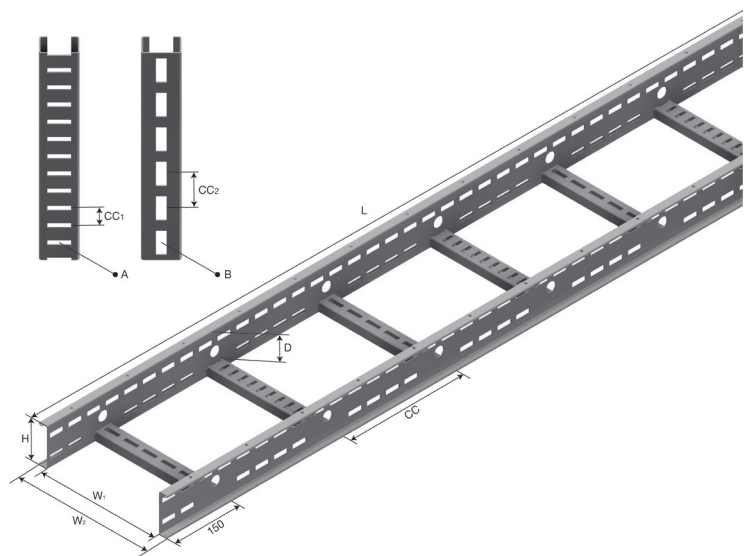

Produktdatablad

Art.nr.	Navn	Type
1371600	Kabelstige OE100 CL-150-3000 HDG	OE100 CL-150-3000

Beskrivelse: En sterk stige til de fleste forhold. Trinnene er tilpasset bruk av Uno mutter til feste av utstyr.

Mer informasjon: Vi anbefaler å bruke 6 meter stigelengde for supportspan fra 4,5m. Bruk standard artikkelnummer + bokstaven "C" for å få levert produktet med CSA/Entelamerking. Bruk standard artikkelnummer + bokstaven "N" for å få levert produktet med Nemamerking

Egenskaper

Navn	Verdi
Vekt (kg)	12.8
CC (mm)	300
CC1 (mm)	25
B Hullstørrelse (mm)	11x35
A Hullstørrelse (mm)	7x25
L Lengde (mm)	3000
W1 Bredde 1 (mm)	150
W2 Bredde 2 (mm)	196
D Lastehøyde (mm)	75
H Høyde (mm)	100
T Materialtykkelse (mm)	1.5