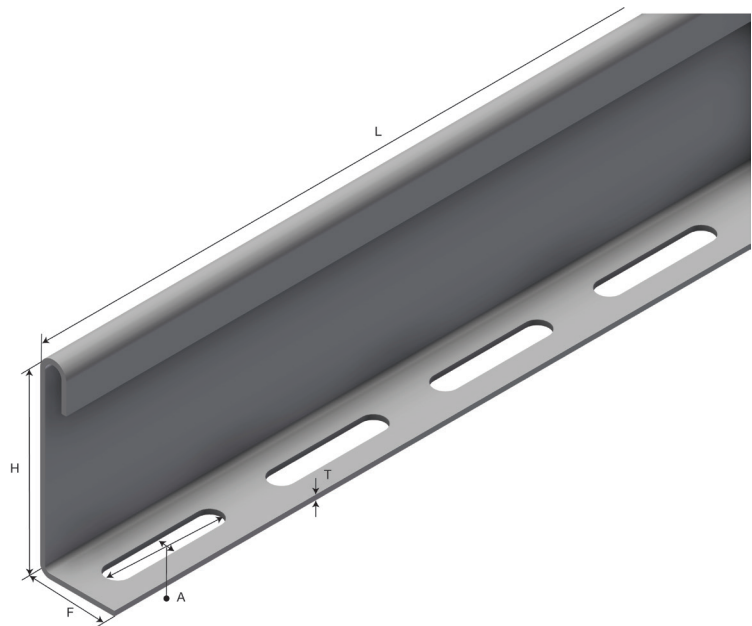

# Produktdatablad

Art.nr.	Navn	Type
1371572	Skilleplate LOE DI-22 HDG	LOE DI-22

**Beskrivelse:** Skilleplater for å skille forskjellige systemer.

### Egenskaper

Navn	Verdi
Vekt (kg)	1.6
CC (mm)	50
A Hullstørrelse (mm)	7x35
L Lengde (mm)	3000
W1 Bredde 1 (mm)	23
H Høyde (mm)	22
T Materialtykkelse (mm)	1.5