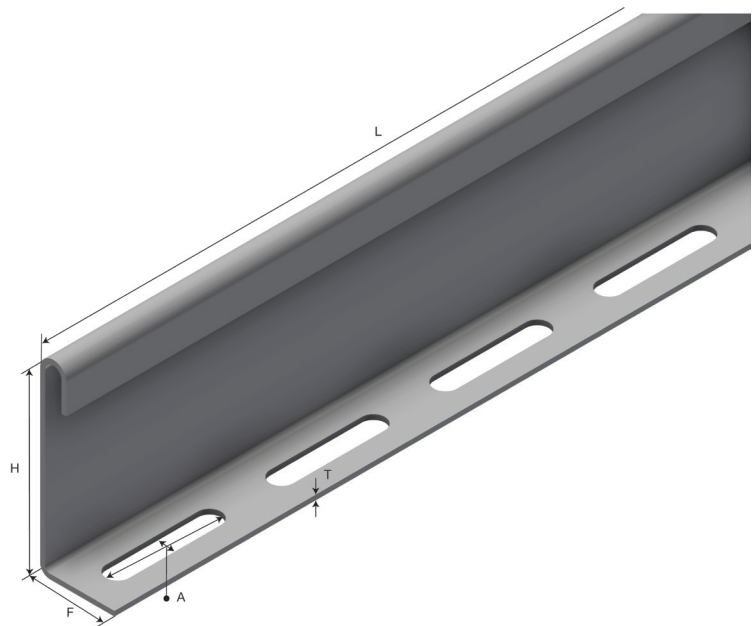

Produktdatablad

Art.nr.	Navn	Type
1371571	Skilleplate LOE DI-22 PG	LOE DI-22

Beskrivelse: Skilleplater for å skille forskjellige systemer.

Mer informasjon:

Egenskaper

Navn	Verdi
Vekt (kg)	1.5
CC (mm)	50
A Hullstørrelse (mm)	7x35
L Lengde (mm)	3000
W1 Bredde 1 (mm)	23
H Høyde (mm)	22
T Materialtykkelse (mm)	1