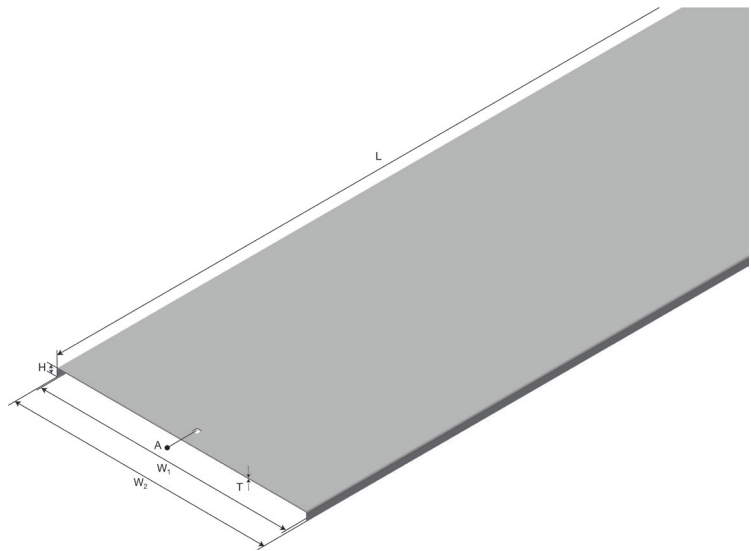

Produktdatablad

Art.nr.	Navn	Type
1371565	Deksel SPB/LOE CO-400 HDG	SPB/LOE CO-400

Beskrivelse: Flatt deksel for LOE kabelstigesystem og SPB kabelbane-system.

Mer informasjon: Monteres med vanlig deksselfeste eller med dekselløftekrok for ventilert deksel. Deksel for 45°/90° bend, T-avgr. og kryss på forespørsel.

Egenskaper

Navn	Verdi
Vekt (kg)	21.5
L Lengde (mm)	3000
W1 Bredd 1 (mm)	408
H Høyde (mm)	12
T Materialtykkelse (mm)	2,0

Innpakning, information

F-PAK GTIN	Enkelt stykke	 7070693715652
D-PAK GTIN		