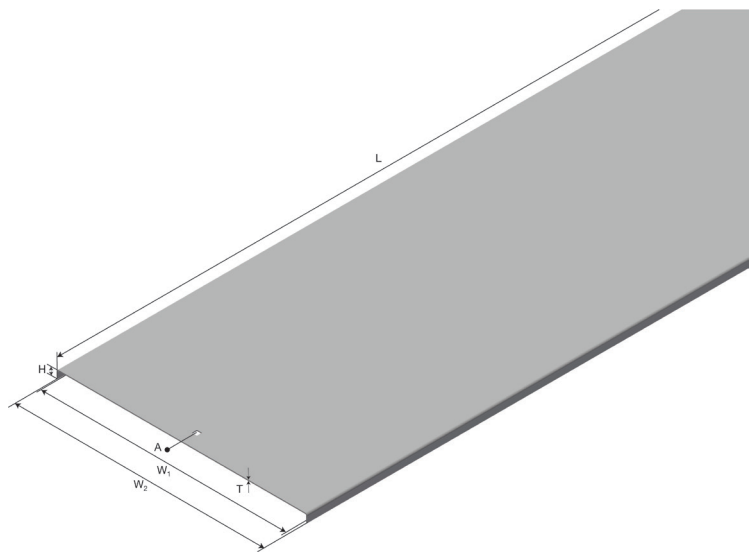

Produktdatablad

Art.nr.	Navn	Type
1371561	Deksel SPB-LB CO-600 PG	SPB-LB CO-600

Beskrivelse: Flatt deksel for LOE kabelstigesystem og SPB kabelbane-system.

Mer informasjon: Deksel for 45°/90° bend, T-avgreininger og kryss kan leveres.

Egenskaper

Navn	Verdi
Vekt (kg)	22.1
W Bredde (mm)	607.5
L Lengde (mm)	3000
H Høyde (mm)	11.5
T Materialtykkelse (mm)	1.5

Innpakning, information

F-PAK GTIN	Enkelt stykke	 7070693715614
D-PAK GTIN		