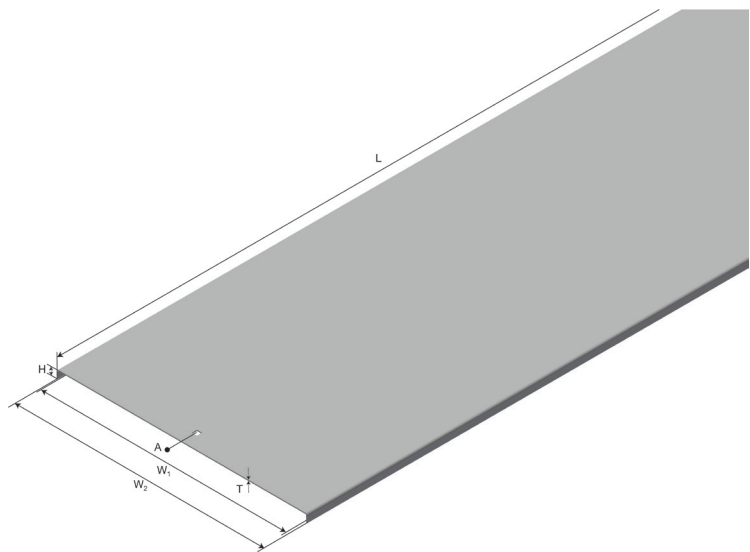

Produktdatablad

Art.nr.	Navn	Type
1371559	Deksel SPB-LB CO-400 PG	SPB-LB CO-400

Beskrivelse: Flatt deksel for LOE kabelstigesystem og SPB kabelbane-system.

Mer informasjon: Deksel for 45°/90° bend, T-avgreininger og kryss kan leveres.

Egenskaper

Navn	Verdi
Vekt (kg)	15.1
W Bredde (mm)	407.5
L Lengde (mm)	3000
H Høyde (mm)	11.5
T Materialtykkelse (mm)	1.5

Innpakning, information

F-PAK GTIN	Enkelt stykke	 7070693715591
D-PAK GTIN		