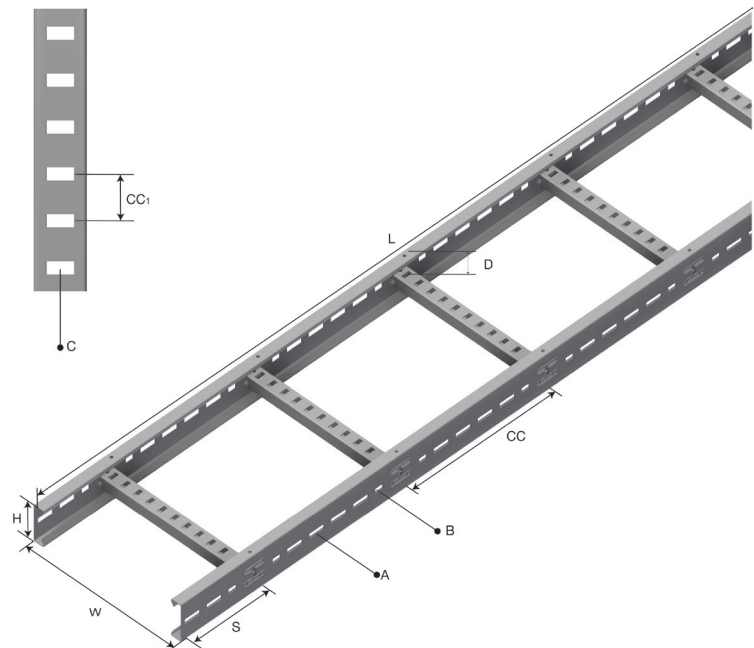

Produktdatablad

Art.nr.	Navn	Type
1371515	Kabelstige LOE-55-600 HDG	LOE-55-600

Beskrivelse: En lett stige med god styrke, for mellomstore og lettere belastninger.

Mer informasjon: Epoxy coated and special treatment on request.

Egenskaper

Navn	Verdi
Vekt (kg)	11.1
S Avstand (mm)	150
W Bredde (mm)	600
CC (mm)	300
CC1 (mm)	18
B Hullstørrelse (mm)	7x15
A Hullstørrelse (mm)	7x30
C Hullstørrelse (mm)	7x15
L Lengde (mm)	3000
D Lastehøyde (mm)	24
H Høyde (mm)	55
T Materialtykkelse (mm)	1.25