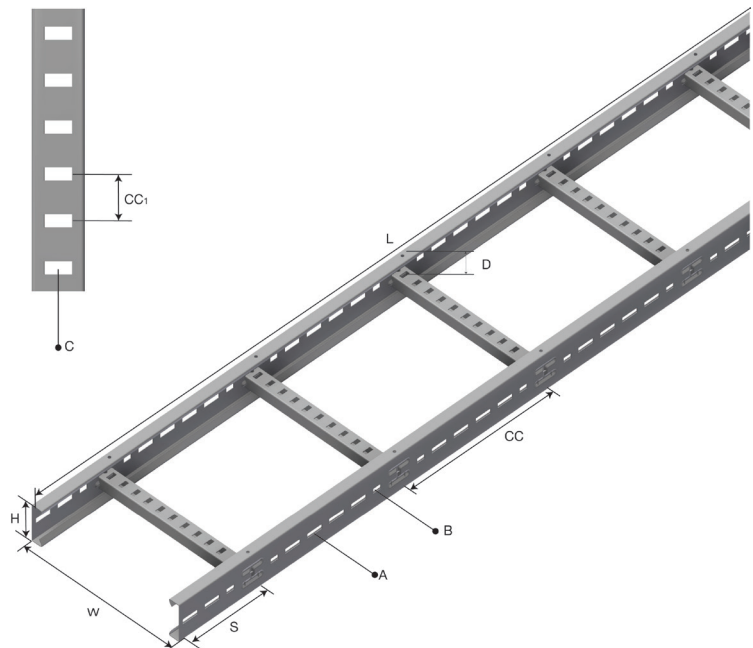

Produktdatablad

Art.nr.	Navn	Type
1371503	Kabelstige LOE-55-500 PG	LOE-55-500

Beskrivelse: En lett stige med god styrke, for mellomstore og lettere belastninger.

Mer informasjon: Epoxy coated and special treatment on request.

Egenskaper

Navn	Verdi
Vekt (kg)	7.5
S Avstand (mm)	150
W Bredde (mm)	500
CC (mm)	300
CC1 (mm)	18
B Hullstørrelse (mm)	7x15
A Hullstørrelse (mm)	7x30
C Hullstørrelse (mm)	7x15
L Lengde (mm)	3000
D Lastehøyde (mm)	24
H Høyde (mm)	55
T Materialtykkelse (mm)	1