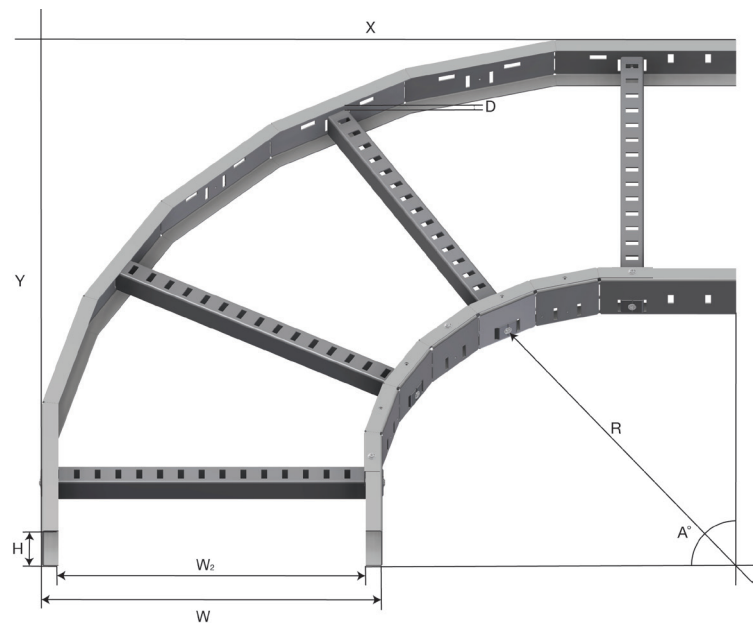

Produktdatablad

Art.nr.	Navn	Type
1371398	Bend 90° R300 LOE-55-90-600 PG	LOE-55-90-600

Beskrivelse: Plassbesparende 90° bend som monteres uten behov for skjøtelask.

Mer informasjon: Integriert skjøt skjuler evt. kappavvik. Anbefalt overlapp er 100mm. 300mm radius.

Egenskaper

Navn	Verdi
Vekt (kg)	5.0
W Bredde (mm)	609
CC (mm)	25
A Hullstørrelse (mm)	7x15
Overlap integrert lask (mm)	100
W2 Bredde 2 (mm)	569
D Lastehøyde (mm)	27
H Høyde (mm)	60
T Materialtykkelse (mm)	1.5
A Vinkel (deg)	90
R Radius (mm)	300
X (mm)	1035
Y (mm)	1035