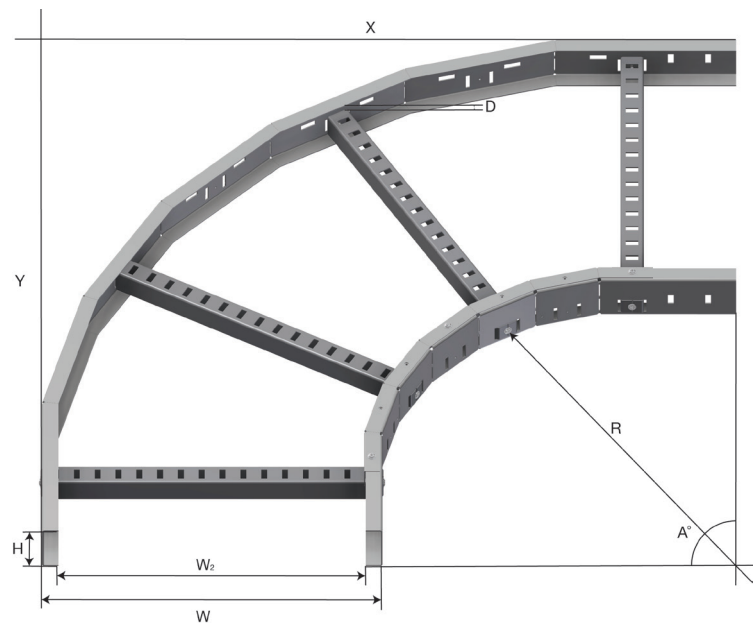

Produktdatablad

Art.nr.	Navn	Type
1371397	Bend 90° R300 LOE-55-90-500 PG	LOE-55-90-500

Beskrivelse: Plassbesparende 90° bend som monteres uten behov for skjøtelask.

Mer informasjon: Integriert skjøt skjuler evt. kappavvik. Anbefalt overlapp er 100mm. 300mm radius.

Egenskaper

Navn	Verdi
Vekt (kg)	4.5
W Bredde (mm)	509
CC (mm)	25
A Hullstørrelse (mm)	7x15
Overlap integrert lask (mm)	100
W2 Bredde 2 (mm)	469
D Lastehøyde (mm)	27
H Høyde (mm)	60
T Materialtykkelse (mm)	1.5
A Vinkel (deg)	90
R Radius (mm)	300
X (mm)	935
Y (mm)	935