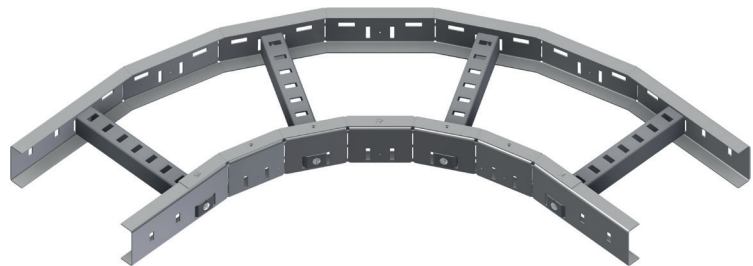

Produktdatablad

Art.nr.	Navn	Type
1371395	Bend 90° R300 LOE-55-90-300 PG	LOE-55-90-300

Beskrivelse: Plassbesparende 90° bend som monteres uten behov for skjøtelask.

Mer informasjon: Integriert skjøt skjuler evt. kappavvik. Anbefalt overlapp er 100mm. 300mm radius.

Egenskaper

Navn	Verdi
Vekt (kg)	3.4
W Bredde (mm)	309
CC (mm)	25
A Hullstørrelse (mm)	7x15
Overlap integrert lask (mm)	100
W2 Bredde 2 (mm)	269
D Lastehøyde (mm)	27
H Høyde (mm)	60
T Materialtykkelse (mm)	1.5
A Vinkel (deg)	90
R Radius (mm)	300
X (mm)	735
Y (mm)	735