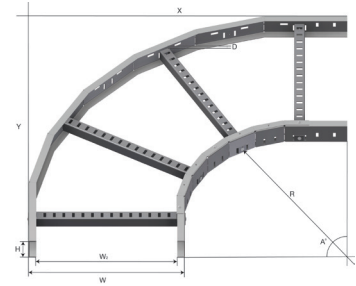

Produktdatablad

Art.nr.	Navn	Type
1371395	Bend 90° R300 LOE-55-90-300 PG	LOE-55-90-300

Beskrivelse: Plassbesparende 90° bend som monteres uten behov for skjøtelask.

Mer informasjon: Integriert skjøt skjuler evt. kappavvik. Anbefalt overlapp er 100mm. 300mm radius.

Egenskaper

Navn	Verdi
Vekt (kg)	3.4
W Bredde (mm)	309
CC (mm)	25
A Hullstørrelse (mm)	7x15
Overlap integrert lask (mm)	100
W2 Bredde 2 (mm)	269
D Lastehøyde (mm)	27
H Høyde (mm)	60
T Materialtykkelse (mm)	1.5
A Vinkel (deg)	90
R Radius (mm)	300
X (mm)	735
Y (mm)	735