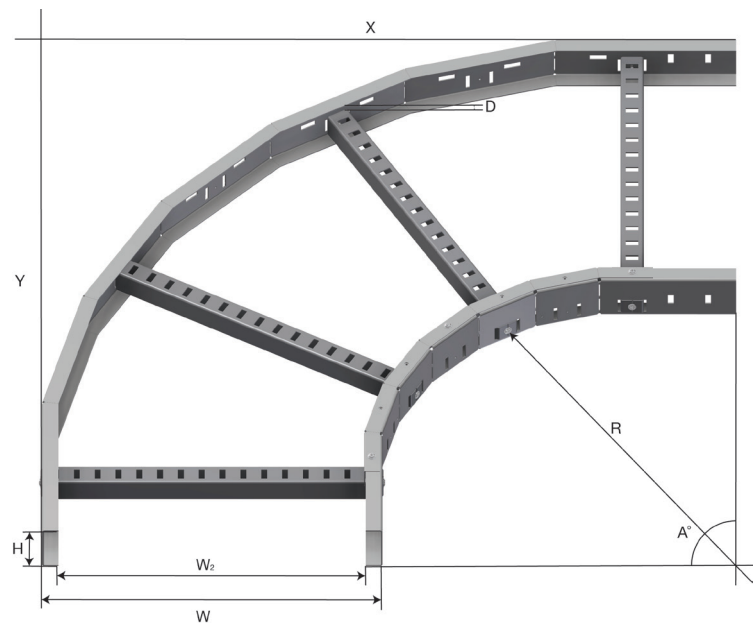

Produktdatablad

Art.nr.	Navn	Type
1371394	Bend 90° R300 LOE-55-90-200 PG	LOE-55-90-200

Beskrivelse: Plassbesparende 90° bend som monteres uten behov for skjøtelask.

Mer informasjon: Integriert skjøt skjuler evt. kappavvik. Anbefalt overlapp er 100mm. 300mm radius.

Egenskaper

Navn	Verdi
Vekt (kg)	2.9
W Bredde (mm)	209
CC (mm)	25
A Hullstørrelse (mm)	7x15
Overlap integrert lask (mm)	100
W2 Bredde 2 (mm)	169
D Lastehøyde (mm)	27
H Høyde (mm)	60
T Materialtykkelse (mm)	1.5
A Vinkel (deg)	90
R Radius (mm)	300
X (mm)	635
Y (mm)	635