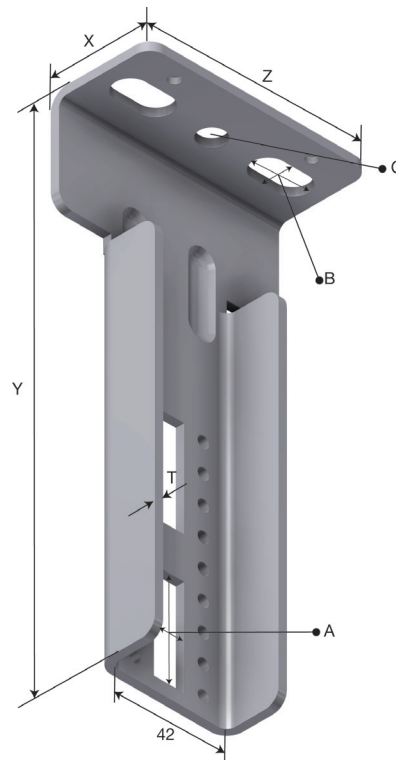

Produktdatablad

Art.nr.	Navn	Type
1304481	Pendelskinne S-LOE CH48-1-222 HDG	S-LOE CH48-1-222

Beskrivelse:

Mer informasjon:

Egenskaper

Navn	Verdi
Vekt (kg)	0.5
CC (mm)	50
B Hullstørrelse (mm)	11x20
A Hullstørrelse (mm)	11x35
C Hullstørrelse (mm)	Ø9
T Materialtykkelse (mm)	3
X (mm)	36
Y (mm)	222
Z (mm)	80