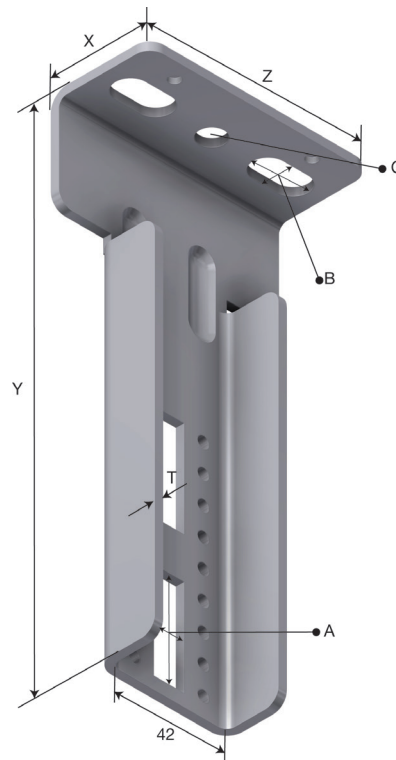

Produktdatablad

Art.nr.	Navn	Type
1304480	Pendelskinne S-LOE CH48-1-222 PG	S-LOE CH48-1-222

Beskrivelse:

Mer informasjon:

Egenskaper

Navn	Verdi
Vekt (kg)	0.5
CC (mm)	50
B Hullstørrelse (mm)	11x20
A Hullstørrelse (mm)	11x35
C Hullstørrelse (mm)	Ø9
T Materialtykkelse (mm)	3
X (mm)	36
Y (mm)	222
Z (mm)	80