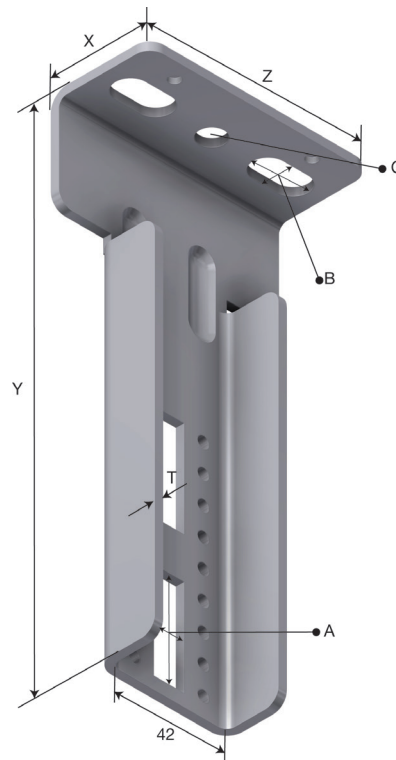

Produktdatablad

Art.nr.	Navn	Type
1304478	Pendelskinne S-LOE CH48-1-172 HDG	S-LOE CH48-1-172

Beskrivelse:

Mer informasjon:

Egenskaper

Navn	Verdi
Vekt (kg)	0.4
CC (mm)	50
B Hullstørrelse (mm)	11x20
A Hullstørrelse (mm)	11x35
C Hullstørrelse (mm)	Ø9
T Materialtykkelse (mm)	3
X (mm)	36
Y (mm)	172
Z (mm)	80