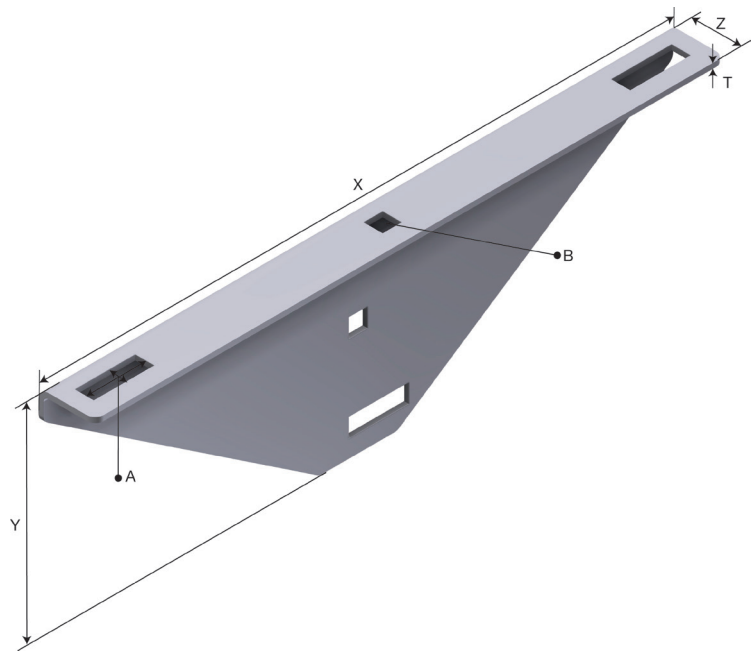

Produktdatablad

Art.nr.	Navn	Type
1304471	Takplatevinkel S-M SR-350 HDG	S-M SR-350

Beskrivelse:

Mer informasjon:

Egenskaper

Navn	Verdi
Vekt (kg)	0.9
B Hullstørrelse (mm)	11x11
A Hullstørrelse (mm)	11x35
T Materialtykkelse (mm)	3
X (mm)	365
Y (mm)	122.1
Z (mm)	32.9