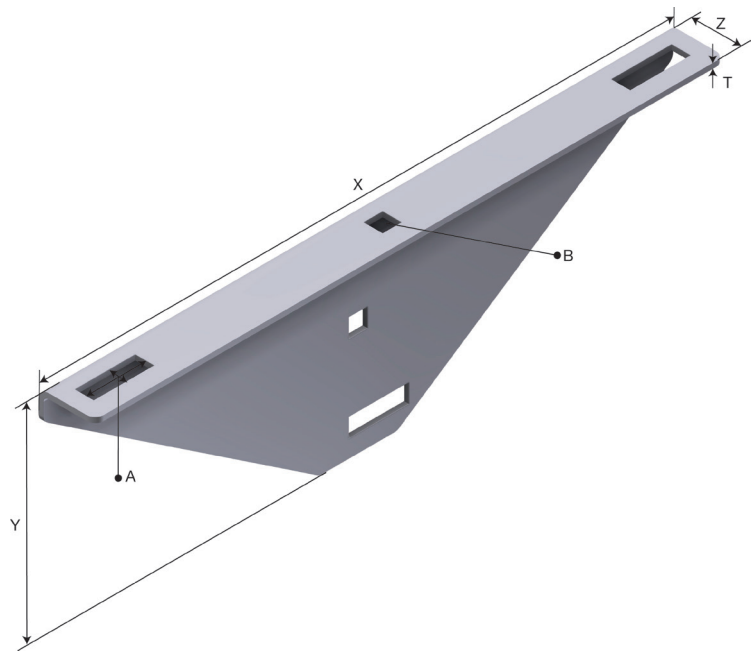

# Produktdatablad

Art.nr.	Navn	Type
1304470	Takplatevinkel S-M SR-350 PG	S-M SR-350

### Egenskaper

Navn	Verdi
Vekt (kg)	0.9
B Hullstørrelse (mm)	11x11
A Hullstørrelse (mm)	11x35
T Materialtykkelse (mm)	3
X (mm)	365
Y (mm)	122.1
Z (mm)	32.9