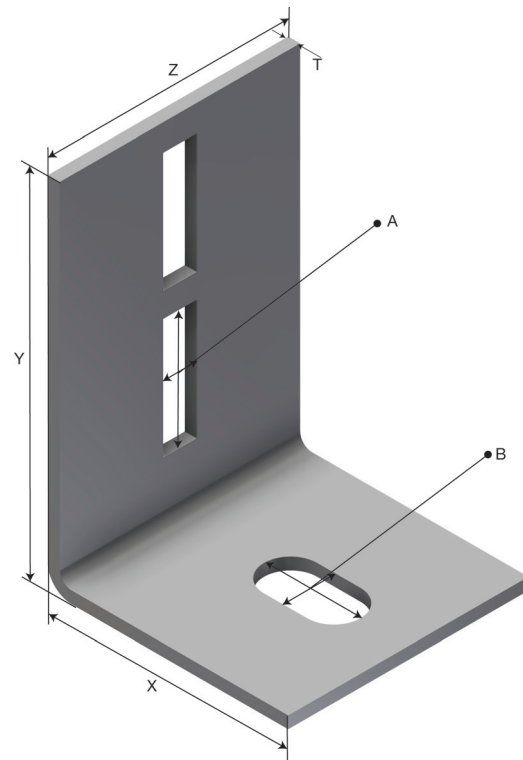

Produktdatablad

Art.nr.	Navn	Type
1304466	Avstandsbrakett S-LOE WD PG	S-LOE WD

Beskrivelse: Festevinkel med mange bruksområder.

Mer informasjon:

Egenskaper

Navn	Verdi
Vekt (kg)	0.1
CC (mm)	30
B Hullstørrelse (mm)	11x20
A Hullstørrelse (mm)	7x25
T Materialtykkelse (mm)	2.5
X (mm)	50
Y (mm)	75
Z (mm)	50