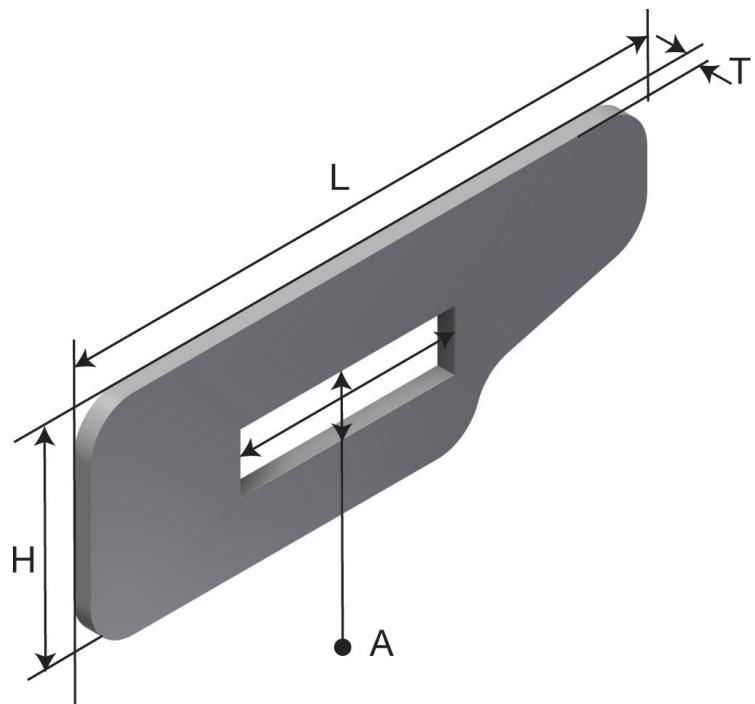

Produktdatablad

Art.nr.	Navn	Type
1304461	Stigefeste S-LOE FC-CS-20 SS	S-LOE FC-CS-20

Beskrivelse: Klips for skruefeste til standard pendelkonsoll standard veggkonsoll ved montering av varmgalvanisert utstyr.

Mer informasjon:

Egenskaper

Navn	Verdi
Vekt (kg)	0.2
A Hullstørrelse (mm)	7x25
L Lengde (mm)	65
H Høyde (mm)	25
T Materialtykkelse (mm)	2

Innpakning, information

F-PAK GTIN	Enkelt stykke	 7070693044615
D-PAK GTIN		