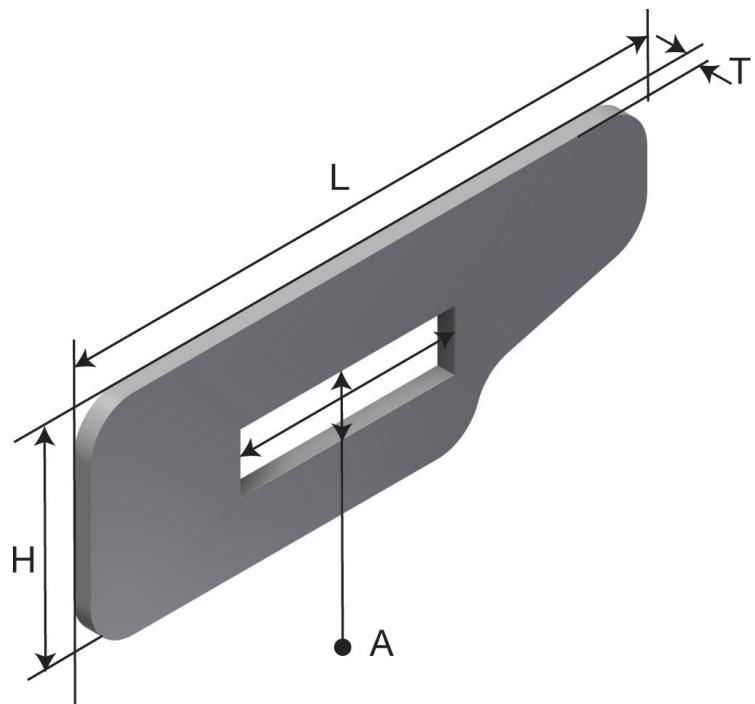

Produktdatablad

Art.nr.	Navn	Type
1304460	StigefesteS-LOE FC-CS-20 PG	S-LOE FC-CS-20

Beskrivelse: Klips for skruefeste til standard pendelkonsoll standard veggkonsoll ved montering av varmgalvanisert utstyr.

Mer informasjon:

Egenskaper

Navn	Verdi
Vekt (kg)	0.2
A Hullstørrelse (mm)	7x25
L Lengde (mm)	65
H Høyde (mm)	25
T Materialtykkelse (mm)	2

Innpakning, information

F-PAK GTIN	Enkelt stykke	 7070693044608
D-PAK GTIN		