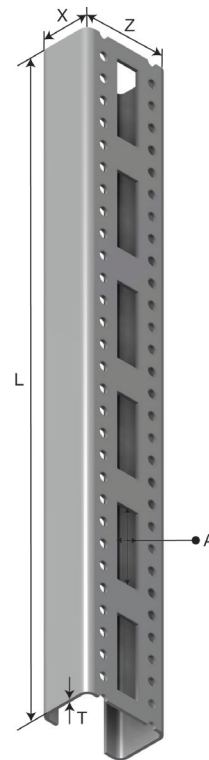

# Produktdatablad

Art.nr.	Navn	Type
1303345	Pendelskinne S-M CH42-1-3000 PG	S-M CH42-1-3000

### Egenskaper

Navn	Verdi
Vekt (kg)	3.1
CC (mm)	50
A Hullstørrelse (mm)	11x35
L Lengde (mm)	3000
T Materialtykkelse (mm)	1.5
X (mm)	25
Z (mm)	42