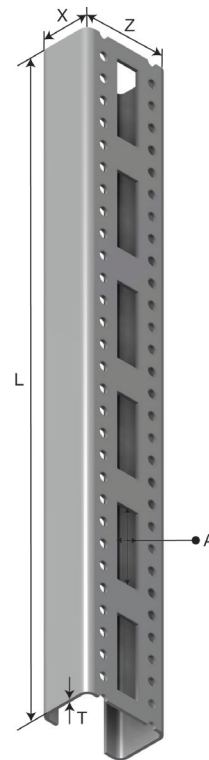

# Produktdatablad

Art.nr.	Navn	Type
1303344	Pendelskinne S-M CH42-1-900 PG	S-M CH42-1-900

### Egenskaper

Navn	Verdi
Vekt (kg)	0.9
CC (mm)	50
A Hullstørrelse (mm)	11x35
L Lengde (mm)	900
T Materialtykkelse (mm)	1.5
X (mm)	25
Z (mm)	42