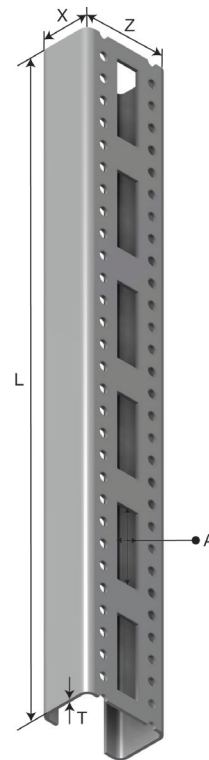

# Produktdatablad

Art.nr.	Navn	Type
1303343	Pendelskinne S-M CH42-1-450 PG	S-M CH42-1-450

### Egenskaper

Navn	Verdi
Vekt (kg)	0.5
CC (mm)	50
A Hullstørrelse (mm)	11x35
L Lengde (mm)	450
T Materialtykkelse (mm)	1.5
X (mm)	25
Z (mm)	42