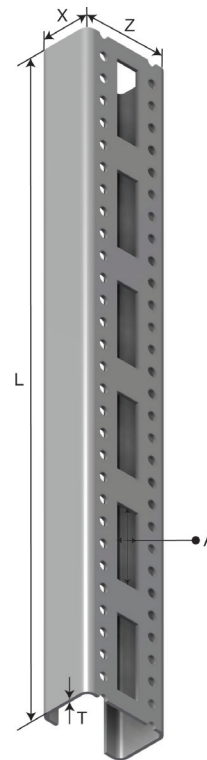

Produktdatablad

Art.nr.	Navn	Type
1303342	Pendelskinne S-M CH42-1-300 PG	S-M CH42-1-300

Beskrivelse:

Mer informasjon:

Egenskaper

Navn	Verdi
Vekt (kg)	0.3
CC (mm)	50
A Hullstørrelse (mm)	11x35
L Lengde (mm)	300
T Materialtykkelse (mm)	1.5
X (mm)	25
Z (mm)	42