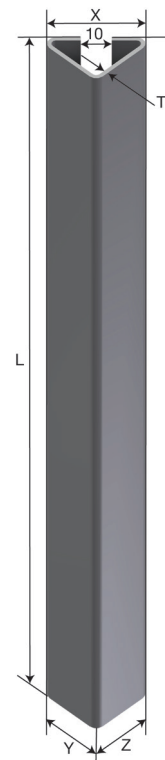

Produktdatablad

Art.nr.	Navn	Type
1303320	Skinne S-SPB 30-1-900 PG	S-SPB 30-1-900

Beskrivelse:

Mer informasjon: I bruk med vinkelbrakett AB-30x100-12

Egenskaper

Navn	Verdi
Vekt (kg)	0.7
L Lengde (mm)	900
T Materialtykkelse (mm)	1.5
X (mm)	32
Y (mm)	24.4
Z (mm)	24.4