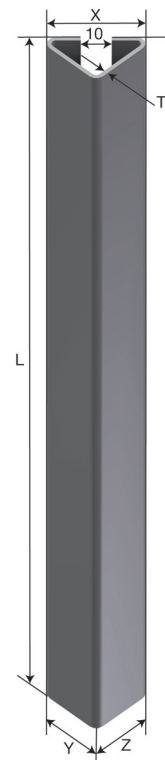

Produktdatablad

| Art.nr. | Navn | Type |
|---------|--------------------------|----------------|
| 1303319 | Skinne S-SPB 30-1-450 PG | S-SPB 30-1-450 |

Beskrivelse:

Mer informasjon: I bruk med vinkelbrakett AB-30x100-11

Egenskaper

| Navn | Verdi |
|-------------------------|-------|
| Vekt (kg) | 0.4 |
| L Lengde (mm) | 450 |
| T Materialtykkelse (mm) | 1.5 |
| X (mm) | 32 |
| Y (mm) | 24.4 |
| Z (mm) | 24.4 |

Innpakning, information