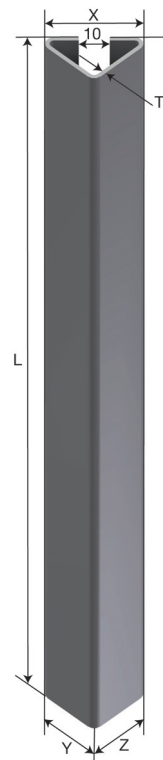

Produktdatablad

Art.nr.	Navn	Type
1303318	Skinne S-SPB 30-1-300 PG	S-SPB 30-1-300

Beskrivelse:

Mer informasjon: I bruk med vinkelbrakett AB-30x100-10

Egenskaper

Navn	Verdi
Vekt (kg)	0.2
L Lengde (mm)	300
T Materialtykkelse (mm)	1.5
X (mm)	32
Y (mm)	24.4
Z (mm)	24.4