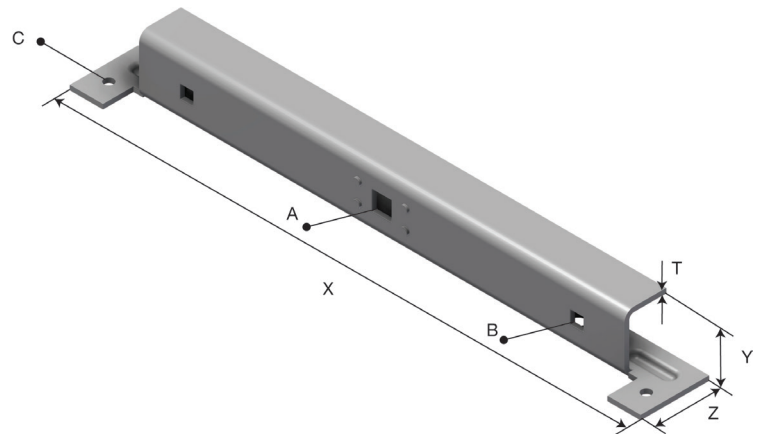

Produktdatablad

Art.nr.	Navn	Type
1303307	Pendelkonsoll S-LOE CS-20-400 HDG	S-LOE CS-20-400

Beskrivelse:

Mer informasjon: Kan monteres i flere høyder. Passer kun til CH50-1 skinne.

Egenskaper

Navn	Verdi
Vekt (kg)	0.7
B Hullstørrelse (mm)	7x7
A Hullstørrelse (mm)	11x11
C Hullstørrelse (mm)	Ø5
T Materialtykkelse (mm)	2.5
X (mm)	400
Y (mm)	46
Z (mm)	50