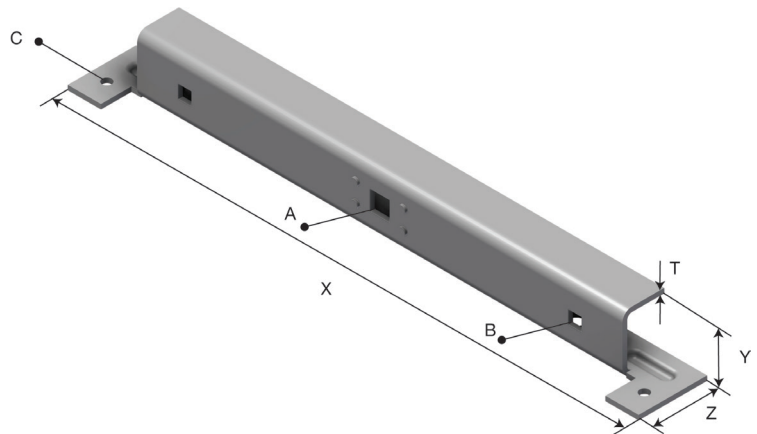

Produktdatablad

Art.nr.	Navn	Type
1303305	Pendelkonsoll S-LOE CS-20-200 HDG	S-LOE CS-20-200

Beskrivelse:

Mer informasjon: Kan monteres i flere høyder. Passer kun til CH50-1 skinne.

Egenskaper

Navn	Verdi
Vekt (kg)	0.3
B Hullstørrelse (mm)	7x7
A Hullstørrelse (mm)	11x11
C Hullstørrelse (mm)	Ø5
T Materialtykkelse (mm)	2.5
X (mm)	200
Y (mm)	46
Z (mm)	50