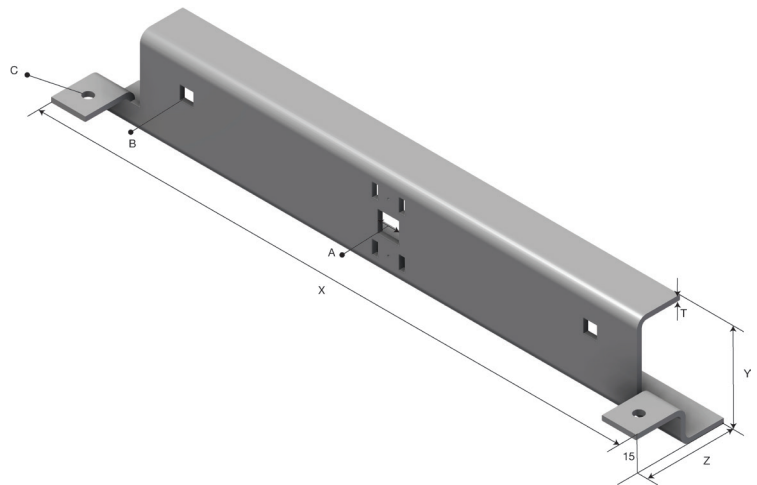

Produktdatablad

Art.nr.	Navn	Type
1303304	Pendelkonsoll S-LOE CS-20-600 PG	S-LOE CS-20-600

Beskrivelse:

Mer informasjon: Kan monteres i flere høyder. Passer kun til CH42-1 skinne.

Egenskaper

Navn	Verdi
Vekt (kg)	1.0
B Hullstørrelse (mm)	7x7
A Hullstørrelse (mm)	10x10
C Hullstørrelse (mm)	Ø5
T Materialtykkelse (mm)	2.5
X (mm)	600
Y (mm)	46
Z (mm)	50