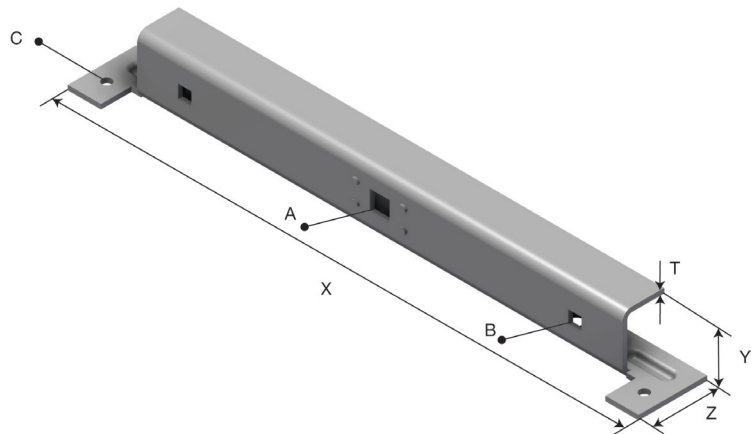

Produktdatablad

Art.nr.	Navn	Type
1303302	Pendelkonsoll S-LOE CS-20-400 PG	S-LOE CS-20-400

Beskrivelse:

Mer informasjon: Kan monteres i flere høyder. Passer kun til CH42-1 skinne.

Egenskaper

Navn	Verdi
Vekt (kg)	0.5
B Hullstørrelse (mm)	7x7
A Hullstørrelse (mm)	10x10
C Hullstørrelse (mm)	Ø5
T Materialtykkelse (mm)	2.5
X (mm)	400
Y (mm)	31
Z (mm)	36