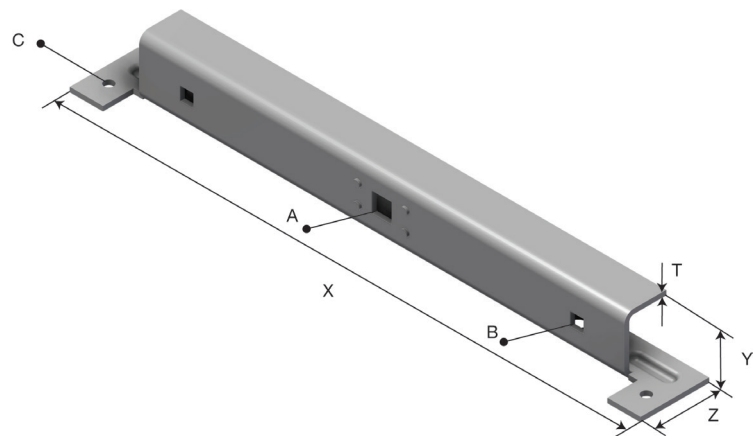

Produktdatablad

Art.nr.	Navn	Type
1303301	Pendelkonsoll S-LOE CS-20-300 PG	S-LOE CS-20-300

Beskrivelse:

Mer informasjon: Kan monteres i flere høyder. Passer kun til CH42-1 skinne.

Egenskaper

Navn	Verdi
Vekt (kg)	0.4
B Hullstørrelse (mm)	7x7
A Hullstørrelse (mm)	10x10
C Hullstørrelse (mm)	Ø5
T Materialtykkelse (mm)	2.5
X (mm)	300
Y (mm)	31
Z (mm)	36