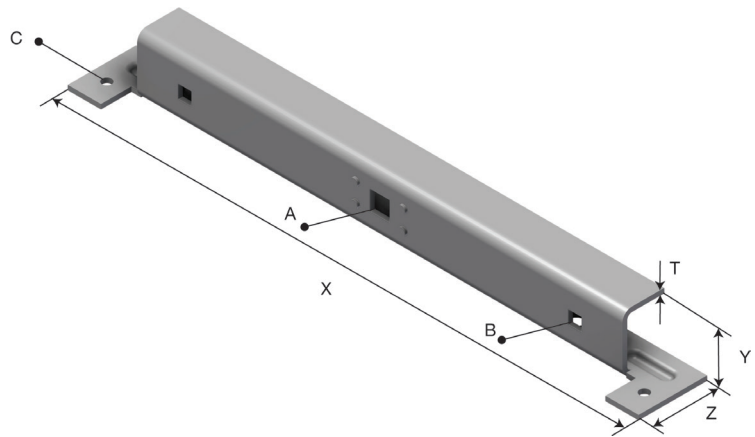

Produktdatablad

Art.nr.	Navn	Type
1303300	Pendelkonsoll S-LOE CS-20-200 PG	S-LOE CS-20-200

Beskrivelse:

Mer informasjon: Kan monteres i flere høyder. Passer kun til CH42-1 skinne.

Egenskaper

Navn	Verdi
Vekt (kg)	0.2
B Hullstørrelse (mm)	7x7
A Hullstørrelse (mm)	10x10
C Hullstørrelse (mm)	Ø5
T Materialtykkelse (mm)	2.5
X (mm)	200
Y (mm)	31
Z (mm)	36