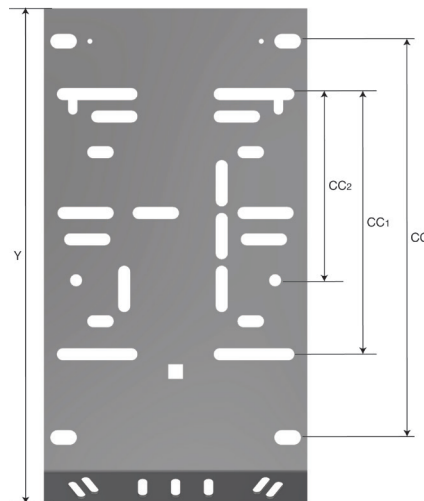

Produktdatablad

Art.nr.	Navn	Type
1302686	Utstyrspalte OE-CB SS	OE-CB

Beskrivelse: Utstyrspalte som kan monteres direkte på trinn eller på festevin-
kel.

Mer informasjon: Utstyrspalte er klargjort med hull for TAG-plate og
strekavlastning.

1302686 består av

Art.nr.	Navn	Antall	Enhet
81305	EQUIPMENT PLATE OE-CB SS	1	STK
1371983	LB-SET-LN-AV-M10x20 A4	4	STK

Egenskaper

Navn	Verdi
Vekt (kg)	1.4
T Materialtykkelse (mm)	2.5
X (mm)	200
Y (mm)	374.4
A Hullstørrelse (mm)	11x20
B Hullstørrelse (mm)	9x61
C Hullstørrelse (mm)	Ø9
D Hullstørrelse (mm)	11x11
CC (mm)	300
CC1 (mm)	197
CC2 (mm)	141
F Flens (mm)	25.1

Product images are a general representation of the product design however some variances may occur.

Innpakning, informasjon

F-PAK GTIN	Enkelt stykke	 7070693026864
D-PAK GTIN		