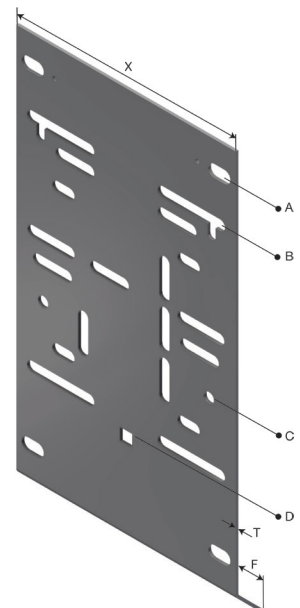

Produktdatablad

Art.nr.	Navn	Type
1302686	Utstyrspalte OE-CB SS	OE-CB

Beskrivelse: Utstyrspalte som kan monteres direkte på trinn eller på festevin-
kel.

Mer informasjon: Utstyrspalte er klargjort med hull for TAG-plate og
strekavlastning.

1302686 består av

Art.nr.	Navn	Antall	Enhet
81305	EQUIPMENT PLATE OE-CB SS	1	STK
1371983	LB-SET-LN-AV-M10x20 A4	4	STK

Egenskaper

Navn	Verdi
Vekt (kg)	1.4
T Materialtykkelse (mm)	2.5
X (mm)	200
Y (mm)	374.4
A Hullstørrelse (mm)	11x20
B Hullstørrelse (mm)	9x61
C Hullstørrelse (mm)	Ø9
D Hullstørrelse (mm)	11x11
CC (mm)	300
CC1 (mm)	197
CC2 (mm)	141
F Flens (mm)	25.1

Product images are a general representation of the product design however some variances may occur.

Innpakning, informasjon

F-PAK GTIN	Enkelt stykke	 7070693026864
D-PAK GTIN		